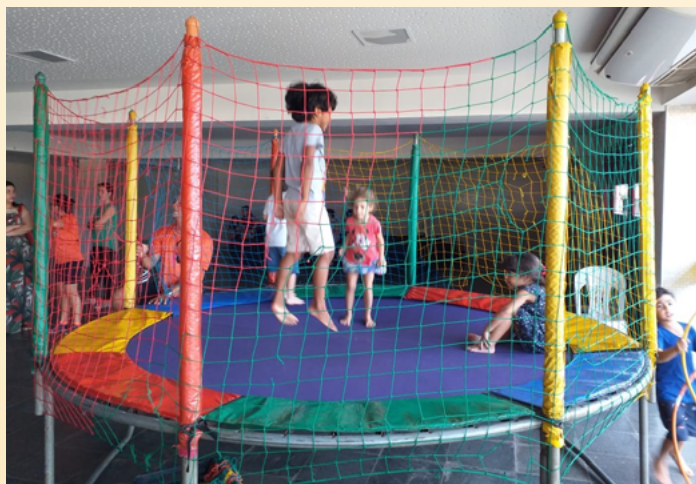

FENAE E APCEF/MA PROMOVEM CURSO CPA 20

O curso mais procurado do Rede do Conhecimento agora está perto de você! São 50 vagas para empregados ativos associados à Apcef/MA, lotados em Imperatriz, Açailândia, Estreito, Grajaú, Barra do Corda, Presidente Dutra e Balsas. O evento acontecerá nos dias 31 de janeiro, das 19h às 22h e nos dias 01 e 02 de fevereiro, das 09h às 18h, no auditório do

É hora da brincadeira! Começou essa semana, a Colônia de Férias 2020! Até o dia 17 de janeiro, sempre das 14h às 18h, a brincadeira e a diversão vão rolar soltas nos vários espaços da Apcef/MA. Ao todo, cerca de 80 crianças e adolescentes, na faixa etária de 3 a 14 anos participam do evento, que esse ano tem como tema “Brincando como antigamente.”

VEM AI

Curso
Educação Digital para Aposentados

11.FEV

DOM.19 JANEIRO
a partir das 12h30

Anderson Feijoada

SAMBÁ
na
piscina

1ª EDIÇÃO

ESPORTE E LAZER