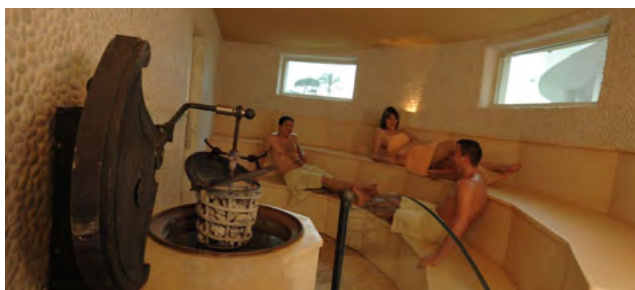

ATIVIDADES ESPORTIVAS DA APCEF/MA

SAUNA

TER - QUI
16h - 21h

SÁBADO
9h - 19h

DOMINGO
9h - 17h

SÓCIOS GRATUITO

Comece uma rotina de lazer e fuja do estresse!

Conheça as atividades que a APCEF/MA oferece, sinta o prazer do esporte e mude sua vida.

Outras Atividades

REDE DE DESCONTO APCEF/MA

ARQUITETURA

MAIS PROJETO
Rua Prof. Luís Pinho Rodrigues, 5 Qd 22 Renascença II
Contato: 98 99205-9016
Instagram: @maisprojetoarquiteturaeurbanismo
*ACEITA CREDCHEQUE
DESCONTO: 17% A 27%

ARQUITETURA

MISE EN PLACE
Rua das Patativas, 01 Qd 3 - Ponta do Farol
Contato: 98 99128-6595
Instagram: @misurearquitetura
*ACEITA CREDCHEQUE
DESCONTO: 20%

A APCEF/MA, em parceria com a Ideal Consultoria, está firmando uma ampla rede de convênios com empresas que vão oferecer aos sócios e seus dependentes, descontos em seus serviços.

Mais Empresas

APCEF/MA

(98) 3248-1576

@apcefma /Apcefma

www.apcefma.org.br

BAIXE AGORA MESMO O APLICATIVO APCEFMA

CLASSIFICADOS

Anúncios de Aluguel e Venda

LOJINHA APCEF/MA

Bolsas - Toalhas - Sungas - Artigos Esportivos